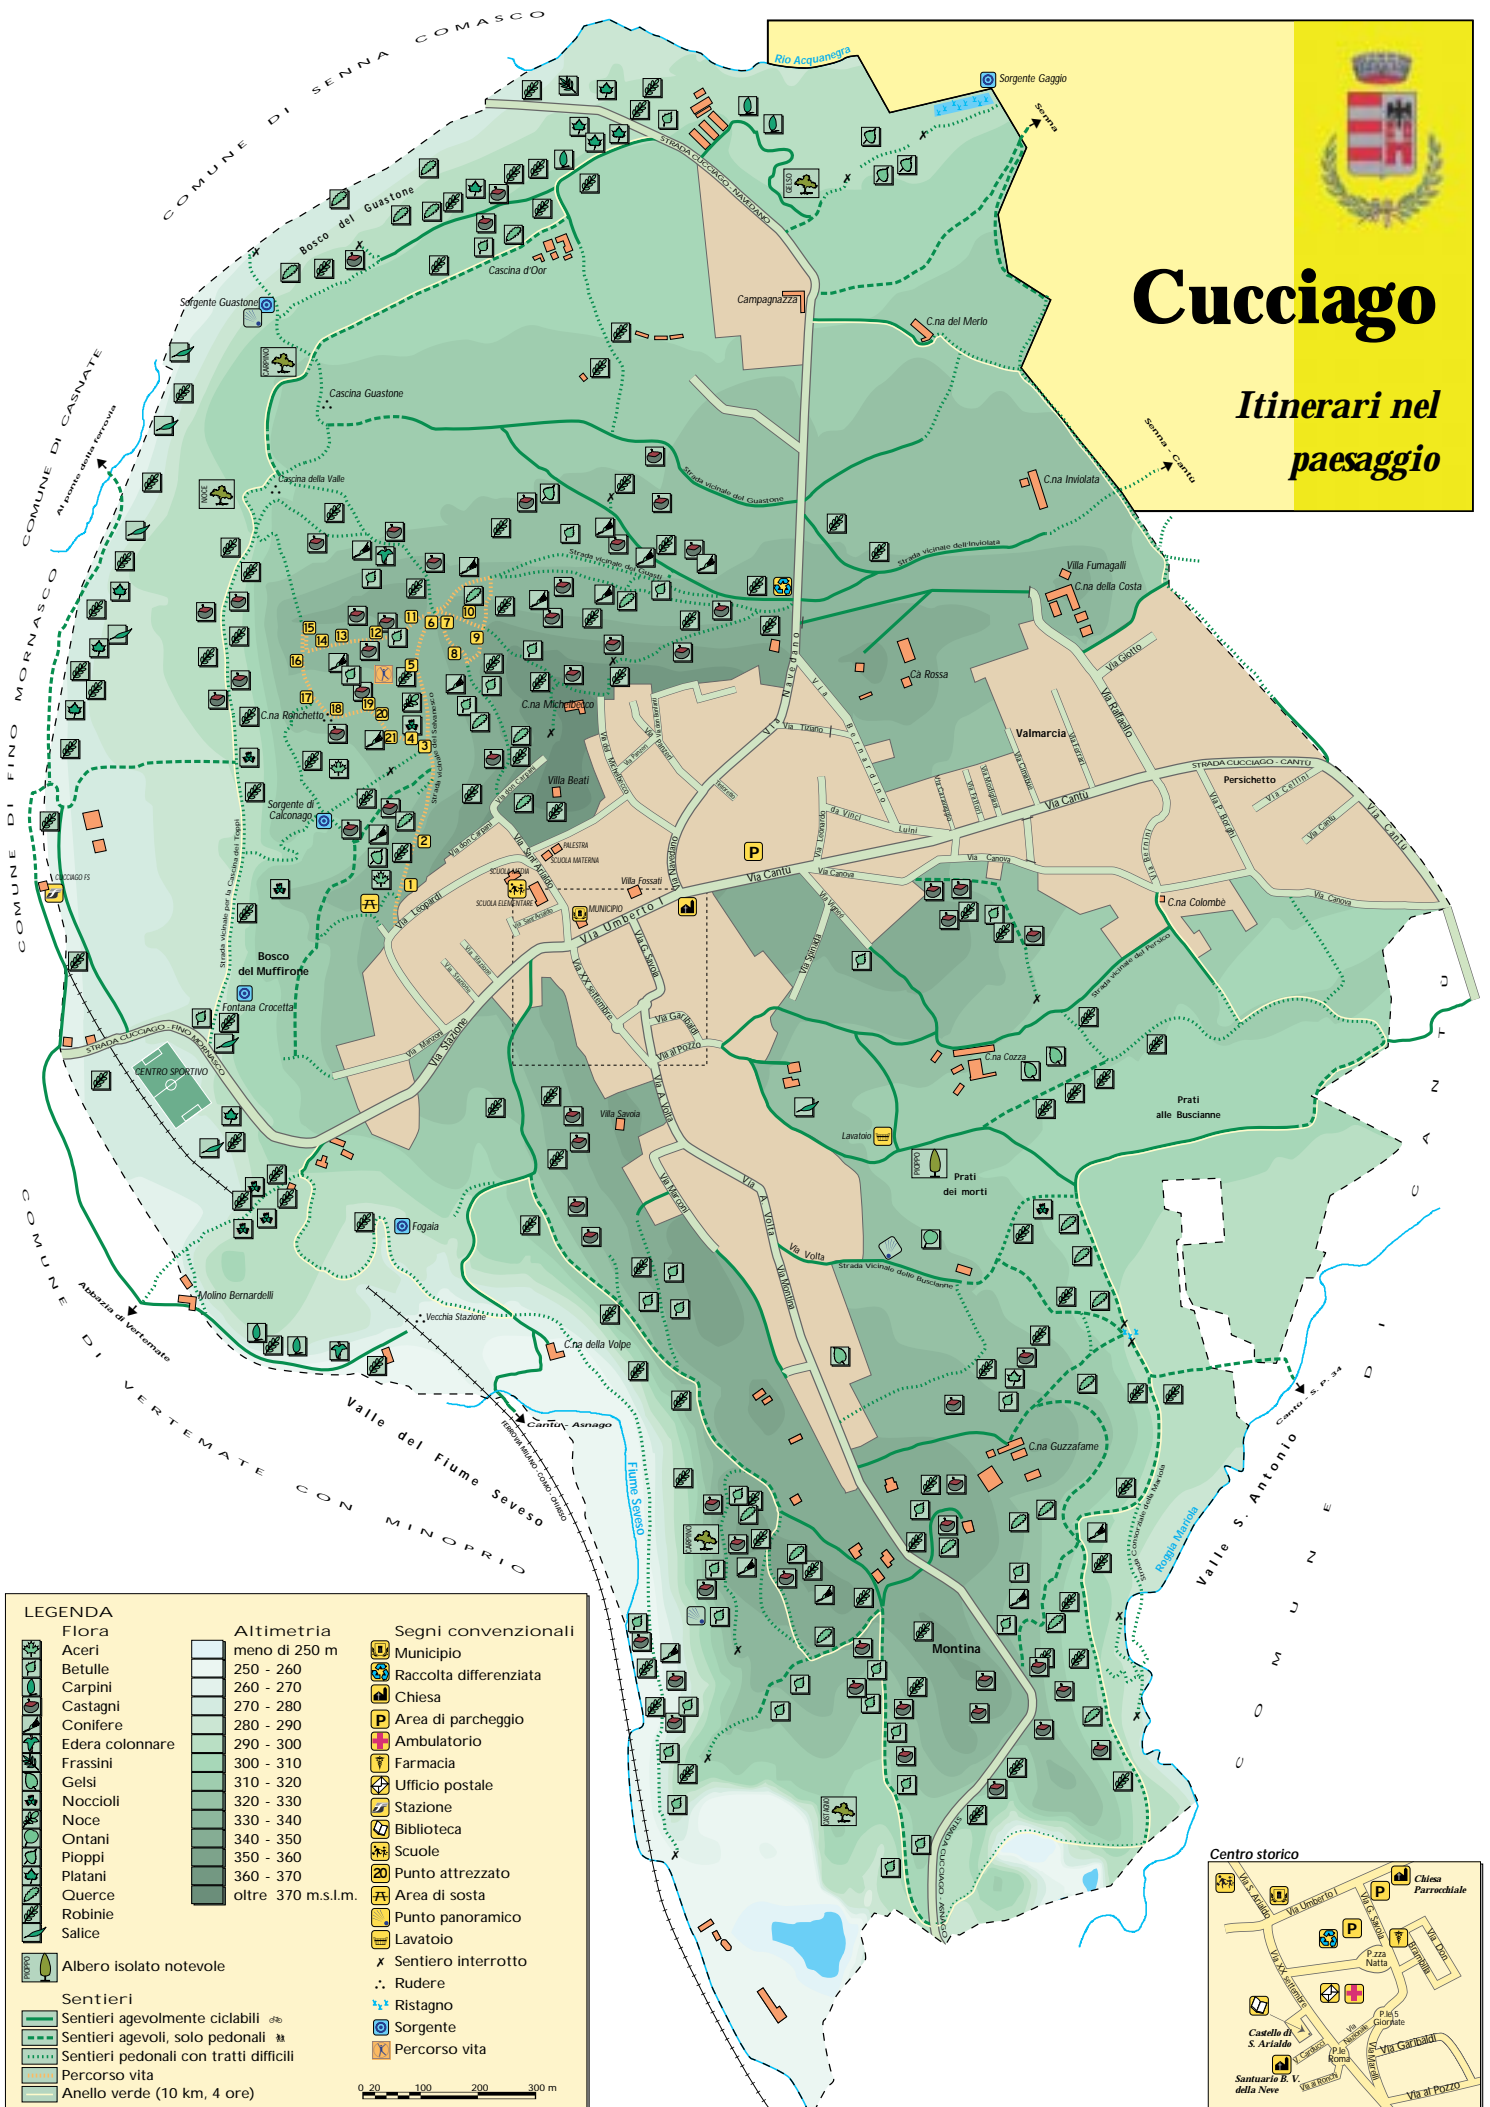

Cucciago

Itinerari nel paesaggio

LEGENDA

	Altimetria	
Aceri	meno di 250 m	Municipio
Betulle	250 - 260	Raccolta differenziata
Carpini	260 - 270	Chiesa
Castagni	270 - 280	Area di parcheggio
Conifere	280 - 290	Ambulatorio
Edera colonnare	290 - 300	Farmacia
Frassini	300 - 310	Ufficio postale
Gelsi	310 - 320	Stazione
Noccioli	320 - 330	Biblioteca
Noce	330 - 340	Scuole
Ontani	340 - 350	Punto attrezzato
Pioppi	350 - 360	Area di sosta
Platani	360 - 370	Punto panoramico
Querce	oltre 370 m.s.l.m.	Lavatoio
Robinie		X Sentiero interrotto
Salice		∴ Rudere
		⊕ Ristagno
Sentieri		⊙ Sorgente
		X Percorso vita